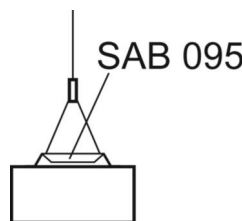

DEEP-LINK

<https://www.regiolum.de/ru/article/65240016660>

Ссылка	LED 3200lm 840
ηLB	100 %
Φ ↓/↑	100 % / 0 %
UGR поп./вдоль дисплей	15.5 / 19.1
	65° < 1000cd/m²

Механика

цвет корпуса	белый стандартный для электротехники RAL 9016
размеры (LxWxH/DxH)	1188mm x 140mm x 64mm
вес (нетто)	4.05kg
Вид монтажа	установка отдельных светильников на подвесе, маятниково-подвесные световые полосы

размеры

L	1188 mm	Длина
B	140 mm	Ширина
H	64 mm	Высота
A1	1076 mm	Расстояние между точками крепежа при одиночной установке
A2	1126 mm	Расстояние между точками крепежа, 1-й светильник световой полосы
A3	1176 mm	Расстояние между точками крепежа между светильниками в световой п
P min	500 mm	Минимальная длина подвеса
P max	1900 mm	Максимальная длина подвеса