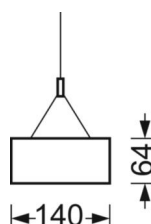

DEEP-LINK

<https://www.regiolum.de/ru/article/65240016660>

Ссылка	LED 3200lm 840
ηLB	100 %
Φ ↓/↑	100 % / 0 %
UGR поп./вдоль дисплей	15.5 / 19.1
	65° < 1000cd/m²

Механика

цвет корпуса	белый стандартный для электротехники RAL 9016
размеры (LxWxH/DxH)	1188mm x 140mm x 64mm
вес (нетто)	4.05kg
Вид монтажа	установка отдельных светильников на подвесе, маятниково-подвесные световые полосы

размеры

L	1188 mm	Длина
B	140 mm	Ширина
H	64 mm	Высота
A1	1076 mm	Расстояние между точками крепежа при одиночной установке
A2	1126 mm	Расстояние между точками крепежа, 1-й светильник световой полосы
A3	1176 mm	Расстояние между точками крепежа между светильниками в световой п
P min	500 mm	Минимальная длина подвеса
P max	1900 mm	Максимальная длина подвеса