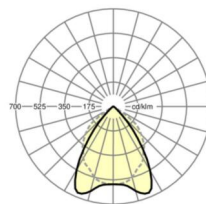

параметры

номер заказа	65240016660
код EAN	4020863281329
номер таможенного тарифа	94051190
Знак прохождения контроля	IP 20, класс защиты I, y 65°<1000 cd/m², ENEC10 VDE, F, Indoor, CE
Степень ударопрочности IK	IK03
Температура окружения	ta 25°C
Особые свойства	Готовность к IoT «Ready for IoT»
Гарантийный срок	5 лет
Государственные программы поддержки	BEG - государственные субсидии для энергосберегающих зданий (действительна только для Германии)

электротехника

Балласт	Электронный драйвер DALI2 (1 штука)
Мощность системы	21W
сетевое напряжение	230V/50Hz
автоматический предохранитель (пусковой ток)	17 штук/B10, 28 штук/B16, 29 штук/C10, 47 штук/C16
класс энергосбережения/Источник света	B

Оптика

Оснастка	LED, цветопередача/оттенок света CRI ≥ 80 / 4000K
Допуск для координаты цветности (MacAdam)	3SDCM
Фотобиологическая безопасность (светильник)	RG0
Номинальный световой поток	3230lm
Срок службы LED	50000h L80/B10 (Tq 25°C)
светоотдача светильников	155lm/W
UGR поп./вдоль	15.5 / 19.1

DEEP-LINK

<https://www.regiolum.de/ru/article/65240016660>